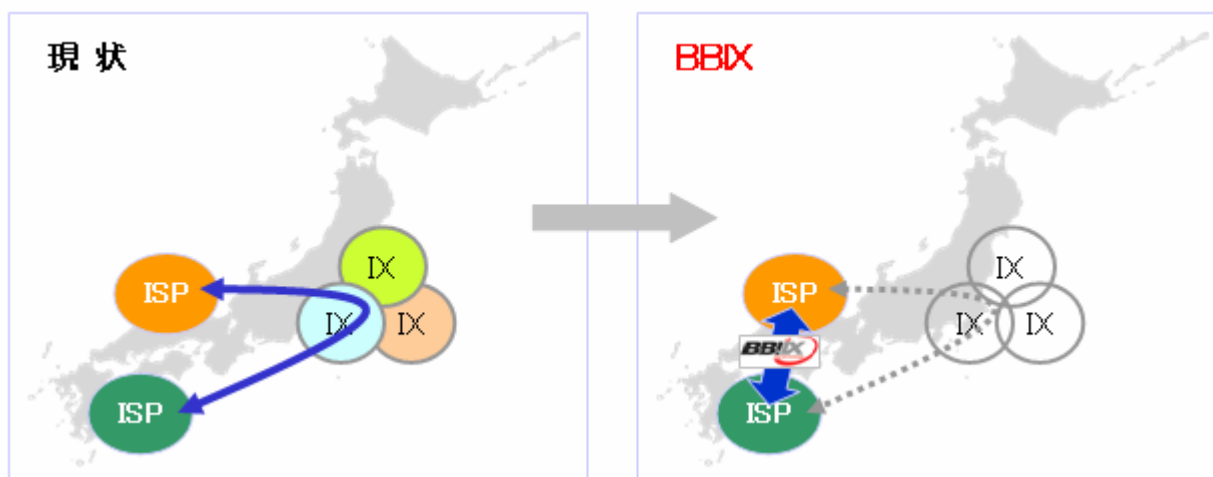

**BBIX 初の支店「大阪支店」を新規開設。営業力を強化。****～ 災害時のネットワーク経路の確保や地域内のトラフィック交換の需要に対応～**

ソフトバンクIDC株式会社（本社：東京都新宿区、代表取締役社長：真藤 豊）の子会社で、IX（インターネットエクスチェンジ）を運営するBBIX株式会社（ビー・ビー・アイエックス、本社：東京都新宿区、代表取締役社長：真藤 豊、以下当社）は、本日、大阪支店を新規開設します。当社の事業所は、東京本社以外では初の設置となります。

当社は今回の大阪支店開設によって営業力の強化を行い、これを関西地区への事業拡大の橋頭堡として災害時におけるネットワーク経路の確保や地域内のトラフィック交換の需要に対応するとともに、サービスの提供を通じて地域情報化の発展と振興に寄与してまいります。

**大阪支店の概要**

- |             |   |
|-------------|---|
| （１）事業所名     | BBIX株式会社 大阪支店   |
| （２）住所       | 〒530-0003 大阪府大阪市北区堂島2-1-31 ORIX堂島ビル10F<br>TEL：06-6343-8980 FAX：06-6343-8984 |
| （３）営業開始日    | 2007年4月2日   |
| （４）取り扱いサービス | IXコネクトサービス  |

**BBIX について**

ブロードバンドの普及などを背景としてトラフィックが増加し、そのトラフィックが東京へ一極集中化している近年の日本のインターネット環境において、より高品質なトラフィックマネジメントを実現すべく、地域ごとにデータトラフィックの交換が可能なIX<sup>1</sup>を全国に設置して、地域IXサービスを提供しています。具体的には、現在、全国6都市、7サイトでトラフィックの交換を行うためのLayer2 Switch<sup>2</sup>を設置し、主にISP事業に携わる企業様を対象に、IXとしてさまざまなISP間を接続するサービスを提供しています。

日本のインターネット環境は、トラフィックが東京へ一極集中。地域内のトラフィック交換も東京経由で行われていることが多い。東京のIXまでの通信経路に障害が発生した場合、地域内では何も障害がないにもかかわらず、通信が途絶えてしまう可能性がある。

地域のIXの利用により、トラフィックは東京を経由しないため、災害時のネットワーク経路の確保が可能。また、インターネットの負荷軽減により遅延や品質劣化が減少し、安定したトラフィック交換を行うことができる。