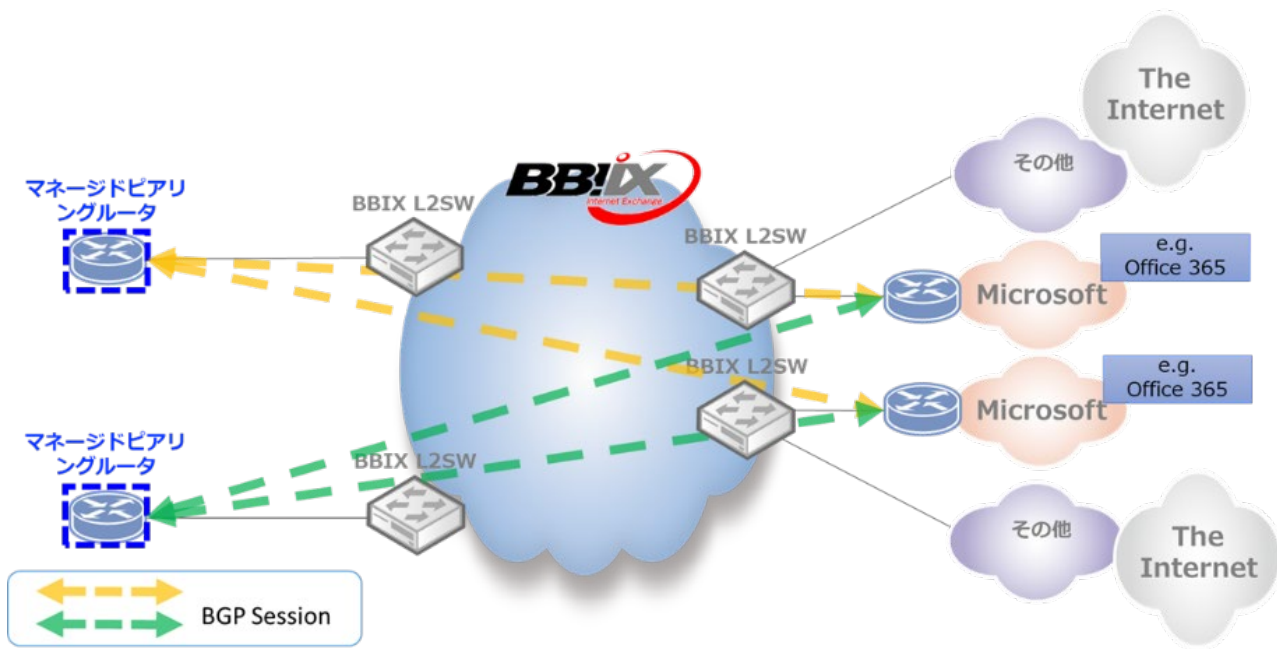

2. 提供イメージ

3. 本件に関するお問い合わせ

bbix-sales@bbix.net までお問い合わせください。