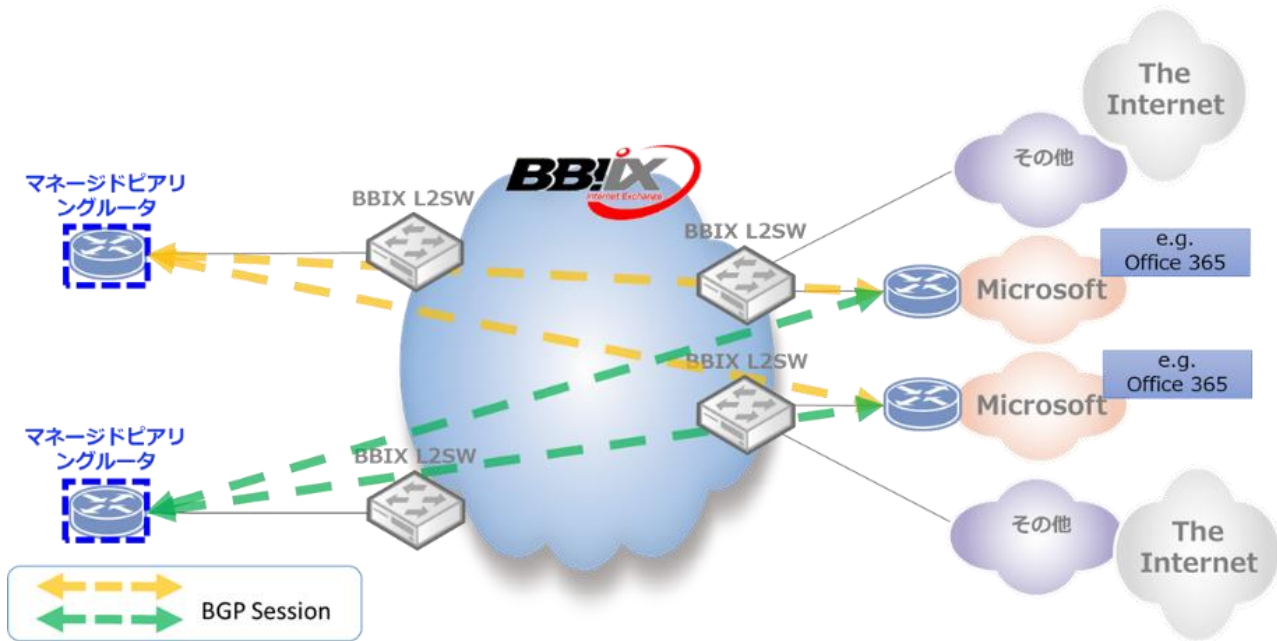

2. 提供イメージ

3. 本件に関するお問い合わせ

bbix-sales@bbix.net までお問い合わせください。